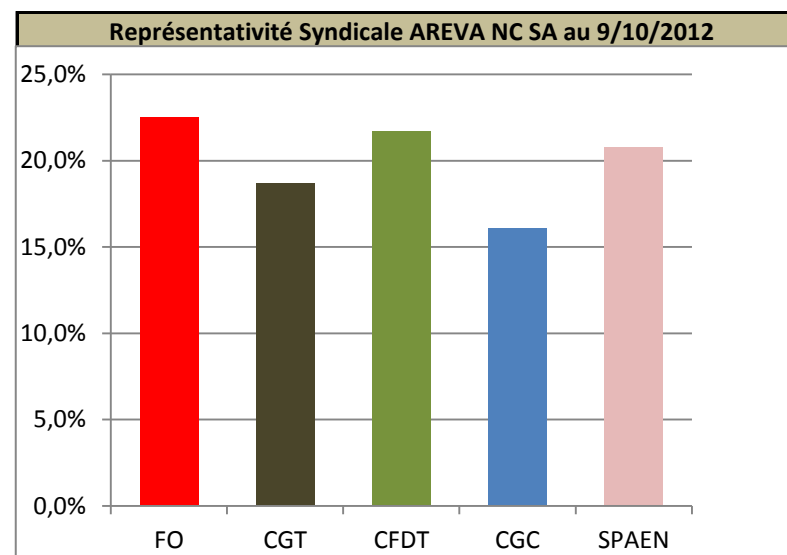

REPRESENTATIVITE SYNDICALE AREVA NC SA - ELECTIONS DU 9 OCTOBRE 2012

ENTITES	INSCRITS	EXPRIMES	FO		CFDT		CGT		CGC		SPAEN	
			VOIX	%	VOIX	%	VOIX	%	VOIX	%	VOIX	%
CADARACHE	75	56					48	85,7%	8	14,3%		
LA HAGUE	3751	2446	631	25,8%	688	28,1%	388	15,9%	289	11,8%	464	19,0%
MARCOULE	1214	893	145	16,2%	183	20,5%	236	26,4%	132	14,8%	169	18,9%
MIRAMAS	19	19	9,5	50,0%							9,5	50,0%
PIERRELATTE	1030	788	294	37,3%	111	14,1%	223	28,3%	69	8,8%	91	11,5%
SIEGE	1196	591			57	9,6%			272	46,0%	262	44,3%
TOTAL	7285	4793	1079,5	22,5%	1039	21,7%	895	18,7%	770	16,1%	995,5	20,8%

FO	17,7%
CGT	17,1%
CFDT	22,7%
CGC	15,4%
SPAEN	22,2%
CFTC	5,1%

FO	22,5%
CGT	18,7%
CFDT	21,7%
CGC	16,1%
SPAEN	20,8%