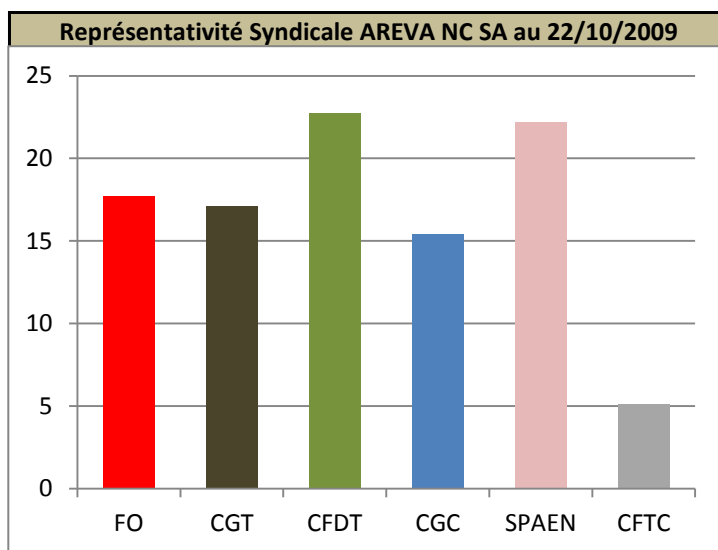

REPRESENTATIVITE SYNDICALE AREVA NC SA - ELECTIONS DU 9 OCTOBRE 2012

ENTITES	INSCRITS	EXPRIMES	FO		CFDT		CGT		CGC		SPAEN	
			VOIX	%	VOIX	%	VOIX	%	VOIX	%	VOIX	%
CADARACHE	75	56					48	85,7%	8	14,3%		
LA HAGUE	3751	2446	631	25,8%	688	28,1%	388	15,9%	289	11,8%	464	19,0%
MARCOULE	1214	893	145	16,2%	183	20,5%	236	26,4%	132	14,8%	169	18,9%
MIRAMAS	19	19	9,5	50,0%							9,5	50,0%
PIERRELATTE	1030	788	294	37,3%	111	14,1%	223	28,3%	69	8,8%	91	11,5%
SIEGE	1196	591			57	9,6%			272	46,0%	262	44,3%
TOTAL	7285	4793	1079,5	22,5%	1039	21,7%	895	18,7%	770	16,1%	995,5	20,8%

FO	17,7%
CGT	17,1%
CFDT	22,7%
CGC	15,4%
SPAEN	22,2%
CFTC	5,1%

FO	22,5%
CGT	18,7%
CFDT	21,7%
CGC	16,1%
SPAEN	20,8%